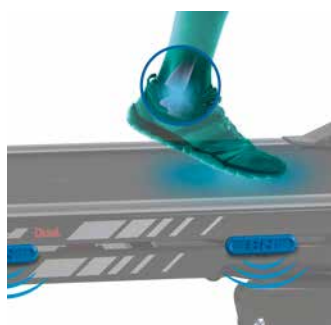

Cintas de correr

Monitor

### Medidas:

Distancia, tiempo, velocidad, calorías, pulso, inclinación

- Peso máx. usuario: 150Kg
- Peso: 110Kg
- Dimensiones: 200cm x 94cm x 200cm
- Potencia: 4,0CV/2,25CV
- Velocidad: 1-22Km/h
- Superficie de carrera: 155x55cm

### SISTEMA DE AMORTIGUACIÓN RUN +

Elastómeros con densidad especial que evitan el efecto rebote.