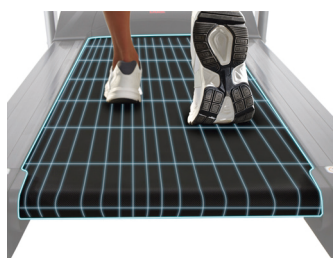

## F SERIES

i.F2W G6473i

**BH**

P.V.P.

Cintas de correr

Diseñada para ofrecerte la experiencia de carrera más novedosa, la cinta de correr F2W es la mejor opción para los amantes de un entrenamiento seguro y cómodo. Los programas de entrenamiento personalizados te ofrecen un total control de las sesiones de entrenamiento

### Medidas:

Distancia, tiempo, velocidad, calorías, pulso, inclinación

- Peso máx. usuario: 115Kg
- Peso: 86Kg
- Dimensiones: 174cm x 78cm x 140cm
- Potencia: 2,75CV/1,5CV
- Velocidad: 1-18Km/h
- Superficie de carrera: 135x51cm

### SUPERFICIE DE CARRERA XXL

La amplitud de la superficie de carrera en un chasis compacto ofrece una mayor comodidad en un mínimo espacio.