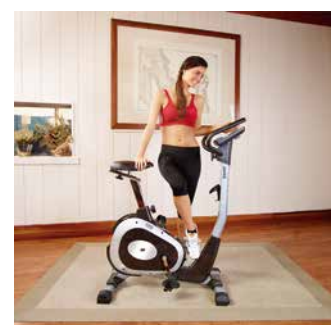

TELAIO APERTO

Facilita l'accesso alla macchina alle persone con mobilità ridotta.